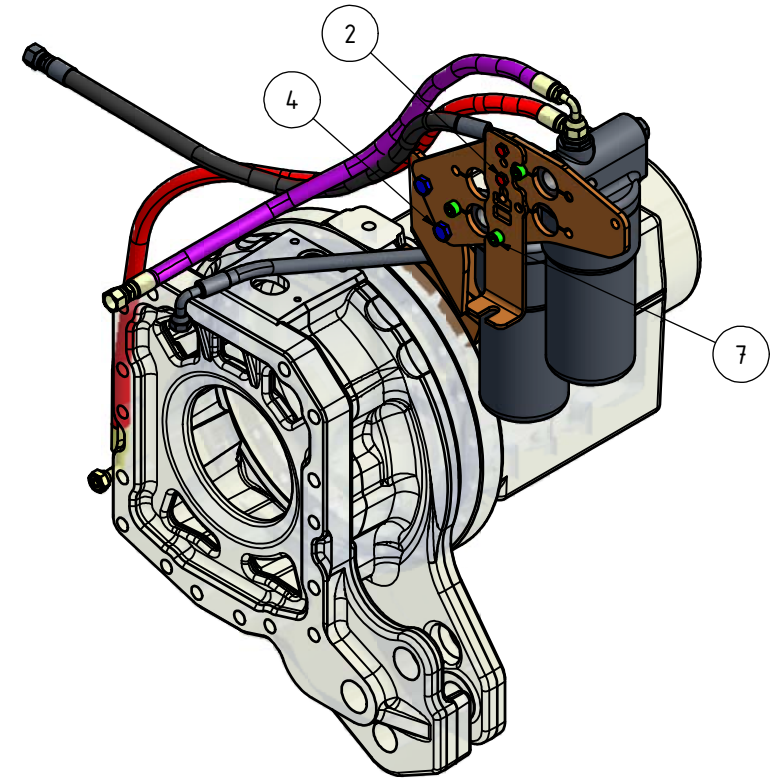

Suodattimien järjestys vaihtuu alkuperäisestä  
Filters order change from the original

**HUOM!**

Kaikki harmaat osat ovat Valtra alkuperäisosa

**NOTE!**

All the gray parts are Valtra original parts

ITEM	QTY	PART NUMBER	DESCRIPTION
9	1	06071-08	Hose 1/2" L=955mm
8	1	06071-07	Hose 1/2" L=855mm
7	3	DIN 912 - M10 x 40	Cylinder Head Cap Screw
6	2	DIN 985 - M12	Hex Nut
5	1	DIN 125 - A 13	Washer
4	2	DIN 933 - M12 x 35	Hex-Head Bolt
3	2	DIN 985 - M8	Hex Nut
2	2	DIN 933 - M8 x 25	Hex-Head Bolt
1	4	DIN 985 - M10	Hex Nut

<b>JAKE</b>						www.jake.fi	
				Date	Name		
		Drawn	8.9.2008	Hydraulic filters			
		Checked					
		Standard					
				Valtra N91-N141 HiTech		1	
State				Changes		A3	