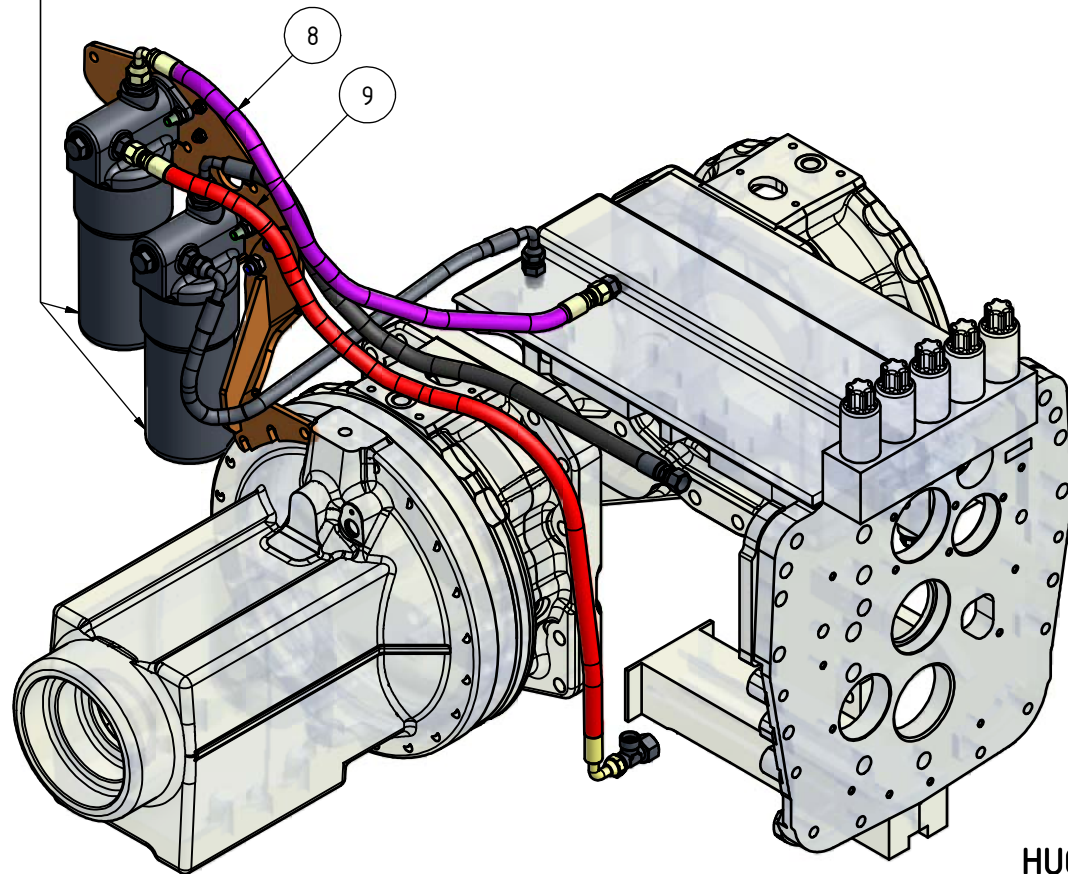

Suodattimien järjestys vaihtuu alkuperäisestä  
Filters order change from the original

**HUOM!**

Kaikki harmaat osat ovat Valtra alkuperäisosa

**NOTE!**

All the gray parts are Valtra original parts

ITEM	QTY	PART NUMBER	DESCRIPTION
9	1	06071-08	Hose 1/2" L=955mm
8	1	06071-07	Hose 1/2" L=855mm
7	3	DIN 912 - M10 x 40	Cylinder Head Cap Screw
6	2	DIN 985 - M12	Hex Nut
5	1	DIN 125 - A 13	Washer
4	2	DIN 933 - M12 x 35	Hex-Head Bolt
3	2	DIN 985 - M8	Hex Nut
2	2	DIN 933 - M8 x 25	Hex-Head Bolt
1	4	DIN 985 - M10	Hex Nut

<b>JAKE</b>						www.jake.fi	
				Date	Name		
		Drawn	8.9.2008	Hydraulic filters			
		Checked					
		Standard					
				Valtra N91-N141 HiTech		1	
State				Changes		A3	